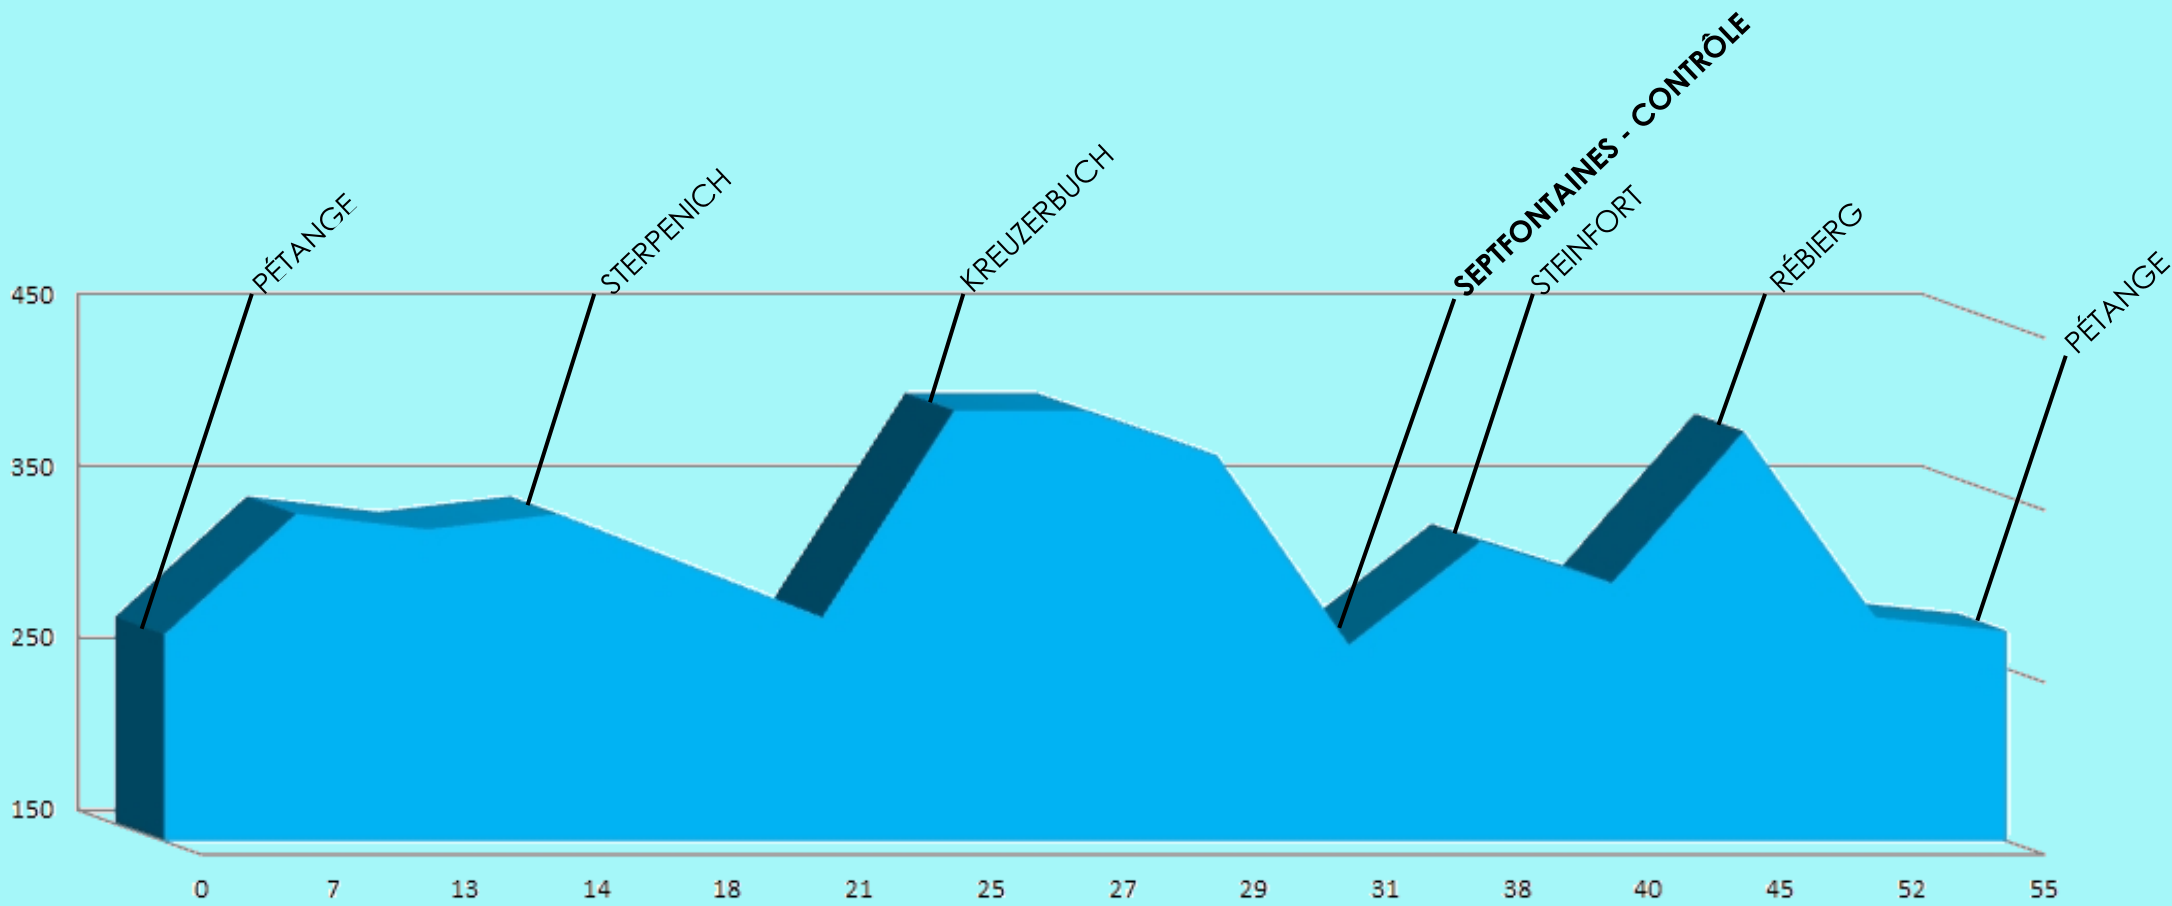

26E JOURNÉE DES RANDONNÉES "MÉMORIAL BIM DIEDERICH"