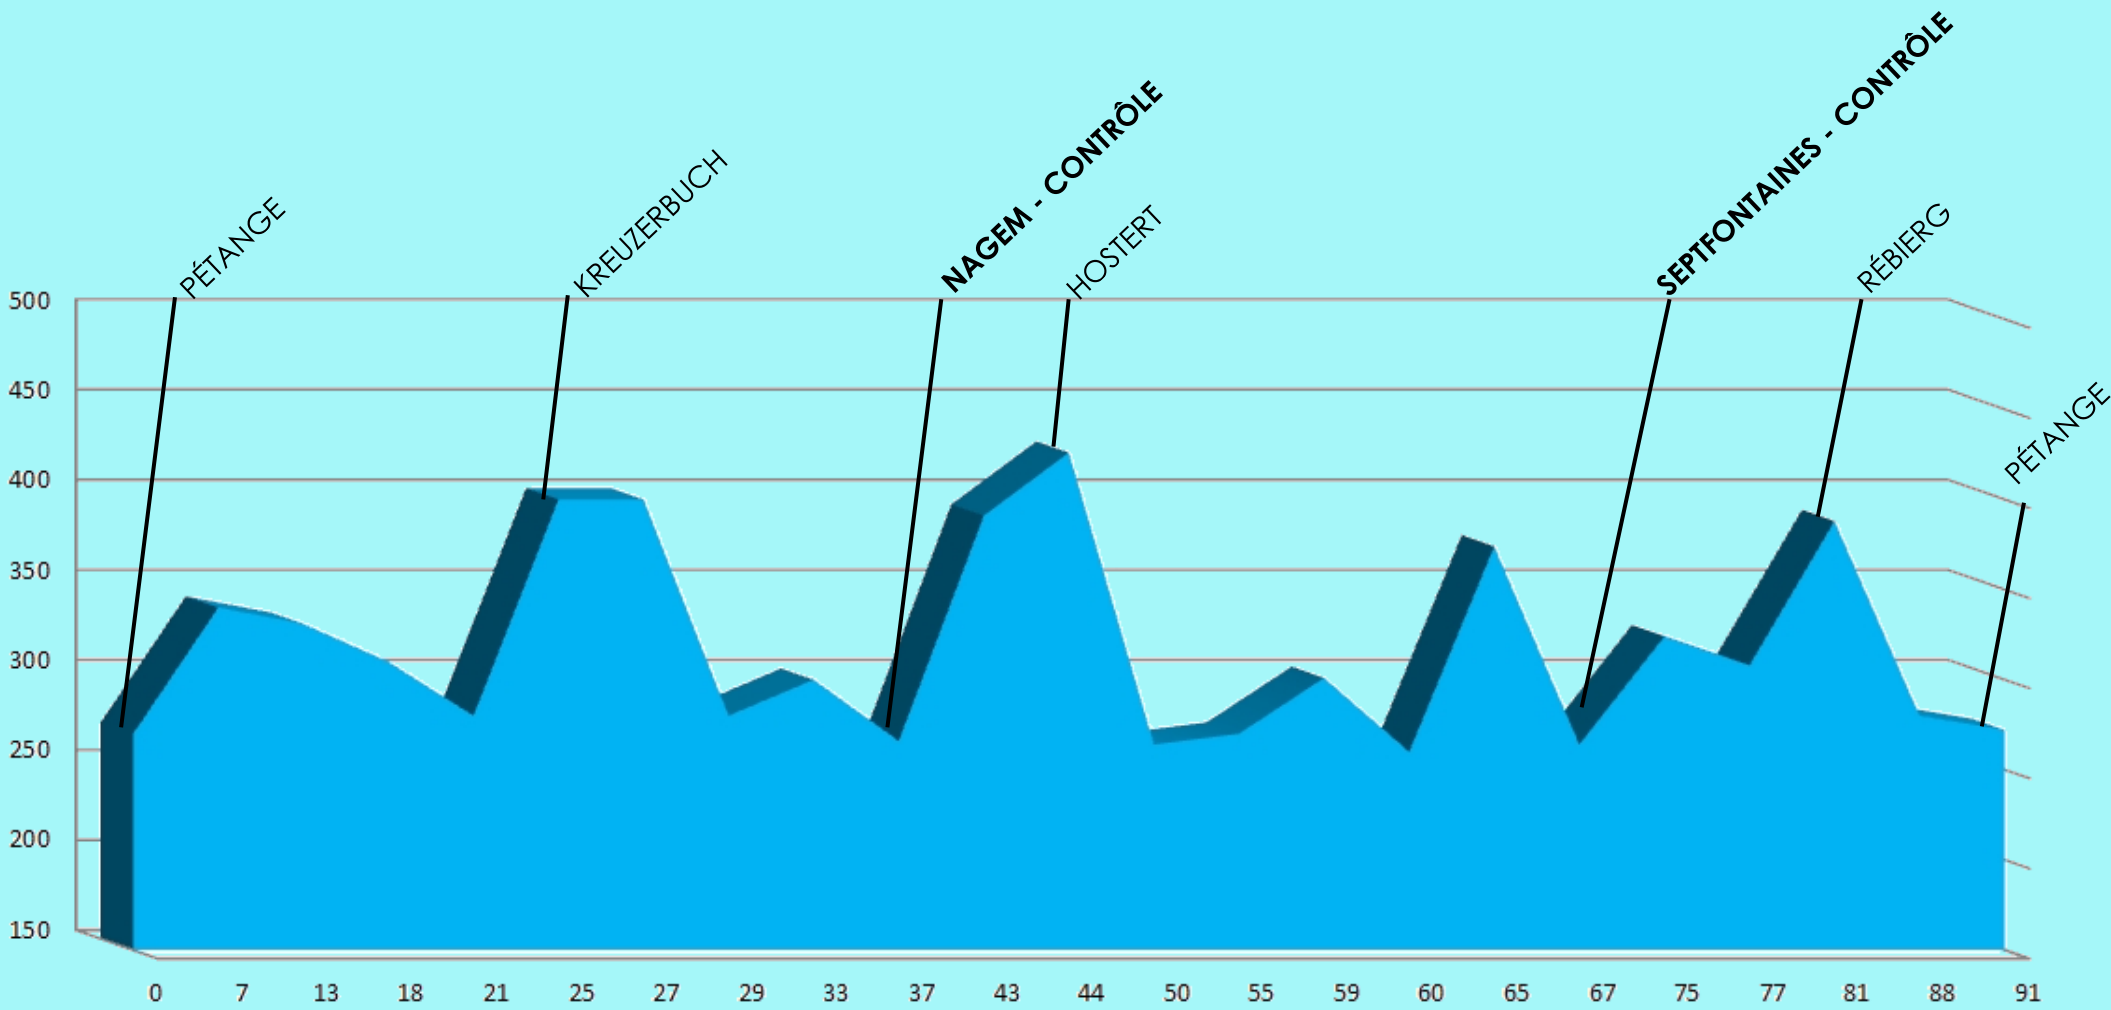

**BONNE ROUTE**

# 26E JOURNÉE DES RANDONNÉES "MÉMORIAL BIM DIEDERICH"